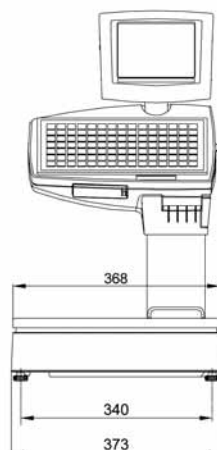

[mach]
8000