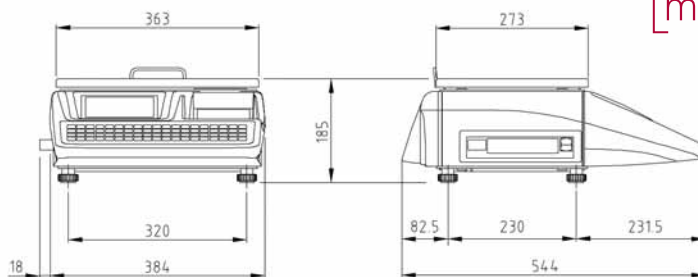

[mach]
8100

OPZIONI

- Tastiera meccanica (mod. MACH 8000)
- Copritastiera meccanica trasparente
- Batteria di emergenza ricaricabile
- Piatto frutta
- Cassetto porta-rotolo supplementare (mod. MACH 8100, 8700, 8900)
- Attacco 24V
- Adattatore connessione Ethernet
- Predisposizione cassetto cassa
- Testina stampante da 3"

DATI TECNICI

Reparti	16
PLU	3000
PLU diretti	70 x 2 (MACH 8000)
	40 x 2 (MACH 8100)
	117 (MACH 8700)
	48 x 2 (MACH 8900)
Merceologici	50 + 10
Operatori	30
Intestazioni e messaggi di cortesia	16 (6 righe di 27 caratteri ciascuna)
Logotipi	5
Testi ingredienti	1000
Scontrini riapribili	50 scontrini per 50 transazioni l'uno
Formato etichetta	Personalizzabile
7 Valori % IVA programmabili fino a 2 decimali	
Ampia disponibilità di programmazione barcode	
Tracciabilità carne	50 lotti per 12 righe programmabili
Sistema di pagamenti e promozioni	
Porte seriali	2 x RS232 - 2 x RS485
Fino a 16 bilance collegate in rete RS485 o rete WIRELESS	
Comunicazione dati via RS232, via Modem o Ethernet (opzionale)