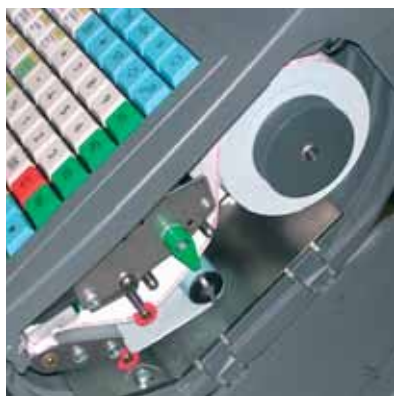

✓ Sistema di tracciabilità delle carni di facile gestione e personalizzazione

✓ Gestione barcode e scanner

✓ Trasmissione dati da PC via RS232, Modem o Ethernet

✓ Collegamento bilance in rete attraverso porte seriali RS485 o Wireless

✓ Portate disponibili:

12 Kg/2 g,  
15 Kg/5 g,  
30 Kg/5 g,  
6/15 Kg-2/5 g,  
12/30 Kg-2/5 g,

[mach]  
8000]

La ricerca di ITALIANA MACCHI, sinonimo di soluzioni innovative e di alta qualità dei propri prodotti, presenta, accanto alla nuova gamma di bilance MACH 8000, la piattaforma di gestione PC SUITE, arricchita di tutte quelle funzioni che garantiscono la semplicità di programmazione e la facilità d'uso da parte dell'operatore.

## Display

Chiarezza di lettura, sia per l'operatore che per il cliente, durante tutte le fasi operative della bilancia, grazie al display LCD grafico 1/4 VGA. Il visore, caratterizzato da una grande luminosità, è orientabile nel modello MACH 8000, per garantire sempre una perfetta visibilità.

## Stampanti

Come per la nuova serie CE 9000, le stampanti disponibili per la serie MACH 8000 sono equipaggiate con testine termiche da 2" e 3" per scontrini, carta adesiva o etichette. Sono caratterizzate da un'alta velocità di esecuzione e da una risoluzione 8 punti/mm, ottima per le grafiche e i loghi più complessi.