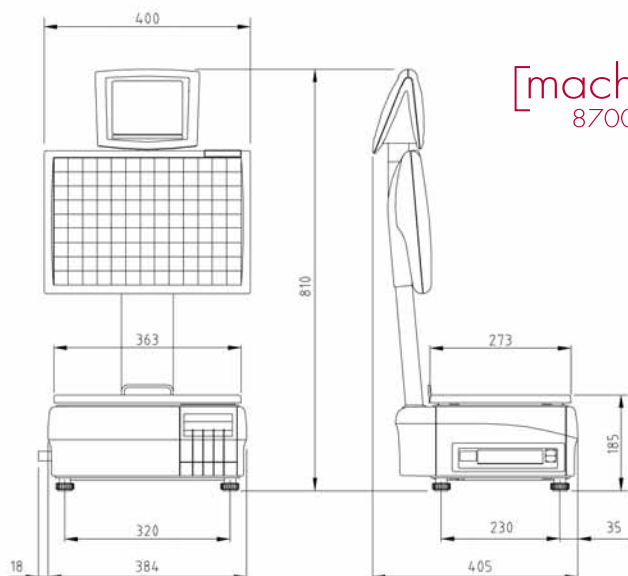

[mach]  
8100

Bilancia compatta da banco dal design moderno con cassetto porta-rotolo per etichette, per una veloce e facile sostituzione. Layout tastiera: 76 tasti di cui 40 PLU diretti.

## [mach] 8700

Bilancia Self Service contraddistinta da 117 tasti di grandi dimensioni e tasca porta layout, per visualizzare contemporaneamente tutti i prodotti del reparto ortofrutta.

La bilancia può essere configurata anche per le operazioni di prezzatura (mod. MACH 8700 servizio rapido).

## [mach] 8900

Bilancia sospesa con struttura interamente in inox, ideale per il reparto pescheria e in tutte quelle occasioni in cui il banco deve restare libero. Layout tastiera: 84 tasti di cui 48 PLU diretti.