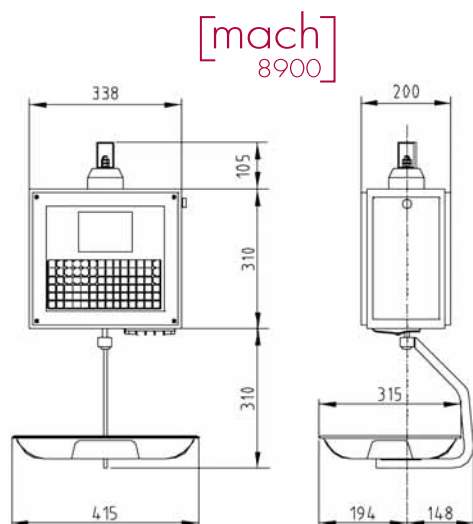

[mach]
8900