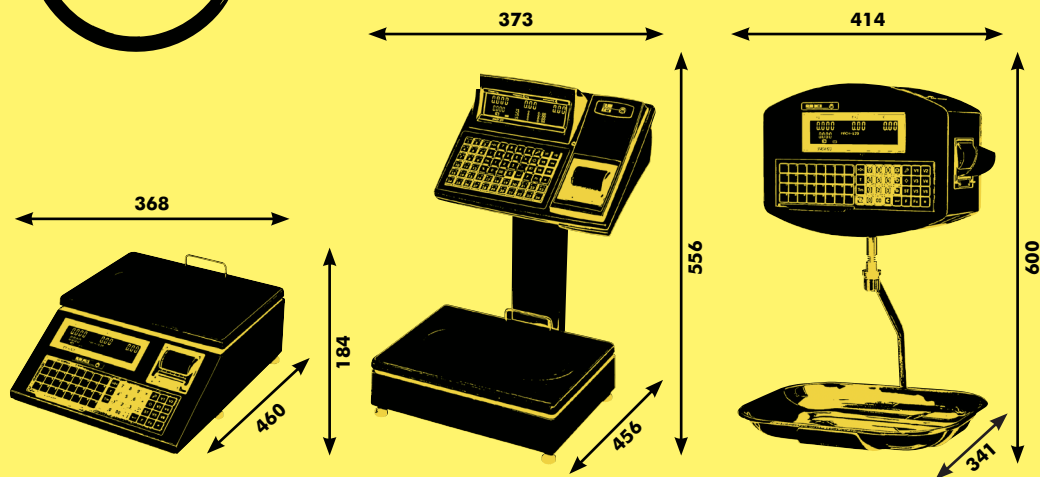

MACH 120 PER L'INDUSTRIA

Le nuove bilance **MACH 120** sono studiate per offrire risposte anche al retro del tuo negozio; una gamma completa di strumenti di pesatura industriale sono infatti stati realizzati, con la stessa elettronica.

L'ampia flessibilità delle nostre soluzioni ti permetterà di trovare sicuramente quella adatta alle tue esigenze.

MACH120
ITALIANA MACCHI

**SCHEDA
TECNICA**

MACH120

ITALIANA MACCHI

Caratteristiche Tecniche

MACH 120 BASSA

MACH 120 ALTA

MACH 120 PENSILE

Dimensioni	LxPxH (mm) 368x460x184	LxPxH (mm) 373x456x556	LxPxH (mm) 414x341x600
Tare	16	16	16
Testi ingredienti	50	50	50
Intestazione scontrino	Si	Si	Si
N. PLU	1.000	1.000	1.000
Plu diretti	32x2	34x2	32x2
Porte seriali	1 RS232	1 RS232	1 RS232
Collegamento in rete	Opz. 6 Bilance	Opz. 6 Bilance	Opz. 6 Bilance
Collegamento wireless	Opz.	Opz.	Opz.
Intestazioni	6 righe x 24 caratt.	6 righe x 24 caratt.	6 righe x 24 caratt.
Logotipo	1 grafico progr.	1 grafico progr.	1 grafico progr.
Aliquote IVA	7	7	7
Storno e riapertura scontrino	Si	Si	Si
Calcolo del resto	Si	Si	Si
N. Operatori	9	9	9
Stampa nome operatori	Si	Si	Si
Settori merceologici	10+40	10+40	10+40
Sistemi di pagamento	5	5	5
Barcode Freeform	Si	Si	Si
Descrizione Prodotto	24 Caratteri	24 Caratteri	24 Caratteri
Repari	6 consente di personalizzare l'intestazione	6 consente di personalizzare l'intestazione	6 consente di personalizzare l'intestazione
Portate	6 Kg Div. 2 G; 15 Kg Div. 5 G; Opz. 12/30 Kg 2/5 G		